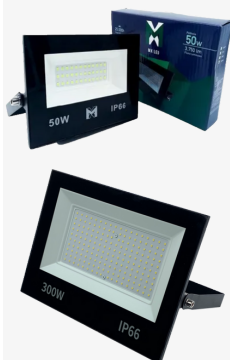

Tel: 41 4042 0022
atendimento@royalpower.com.br
@royalpowerbr

2022

REFLETOR LED SMD

- 10W 6500K (551)
- 20W 6500K (502)
- 30W 6500K (503)
- 50W 6500K (504)
- 100W 6500K (505)
- 150W 6500K (552)
- 200W 6500K (513)
- 300W 6500K (506)
- 400W 6500K (511)
- 500W 6500K (512)

REFLETOR LED SMD

- 10W 6500K (501)
- 20W 6500K (035)
- 30W 6500K (114)
- 50W 6500K (135)
- 100W 6500K (371)
- 150W 6500K (079)
- 200W 6500K (374)
- 300W 6500K (065)
- 400W 6500K (064)
- 500W 6500K (112)
- 600W 6500K (343)
- 800W 6500K (418)
- 1000W 6500K (291)

REFLETOR LED SMD

- 10W 6500K (018)
- 20W 6500K (236)
- 30W 6500K (237)
- 50W 6500K (238)
- 100W 6500K (239)
- 200W 6500K (386)
- 300W 6500K (436)
- 400W 6500K (437)

REFLETOR LED SMD

- 10W 6500K (491)
- 20W 6500K (489)
- 30W 6500K (490)
- 50W 6500K (483)
- 100W 6500K (000)
- 200W 6500K (000)
- 300W 6500K (000)